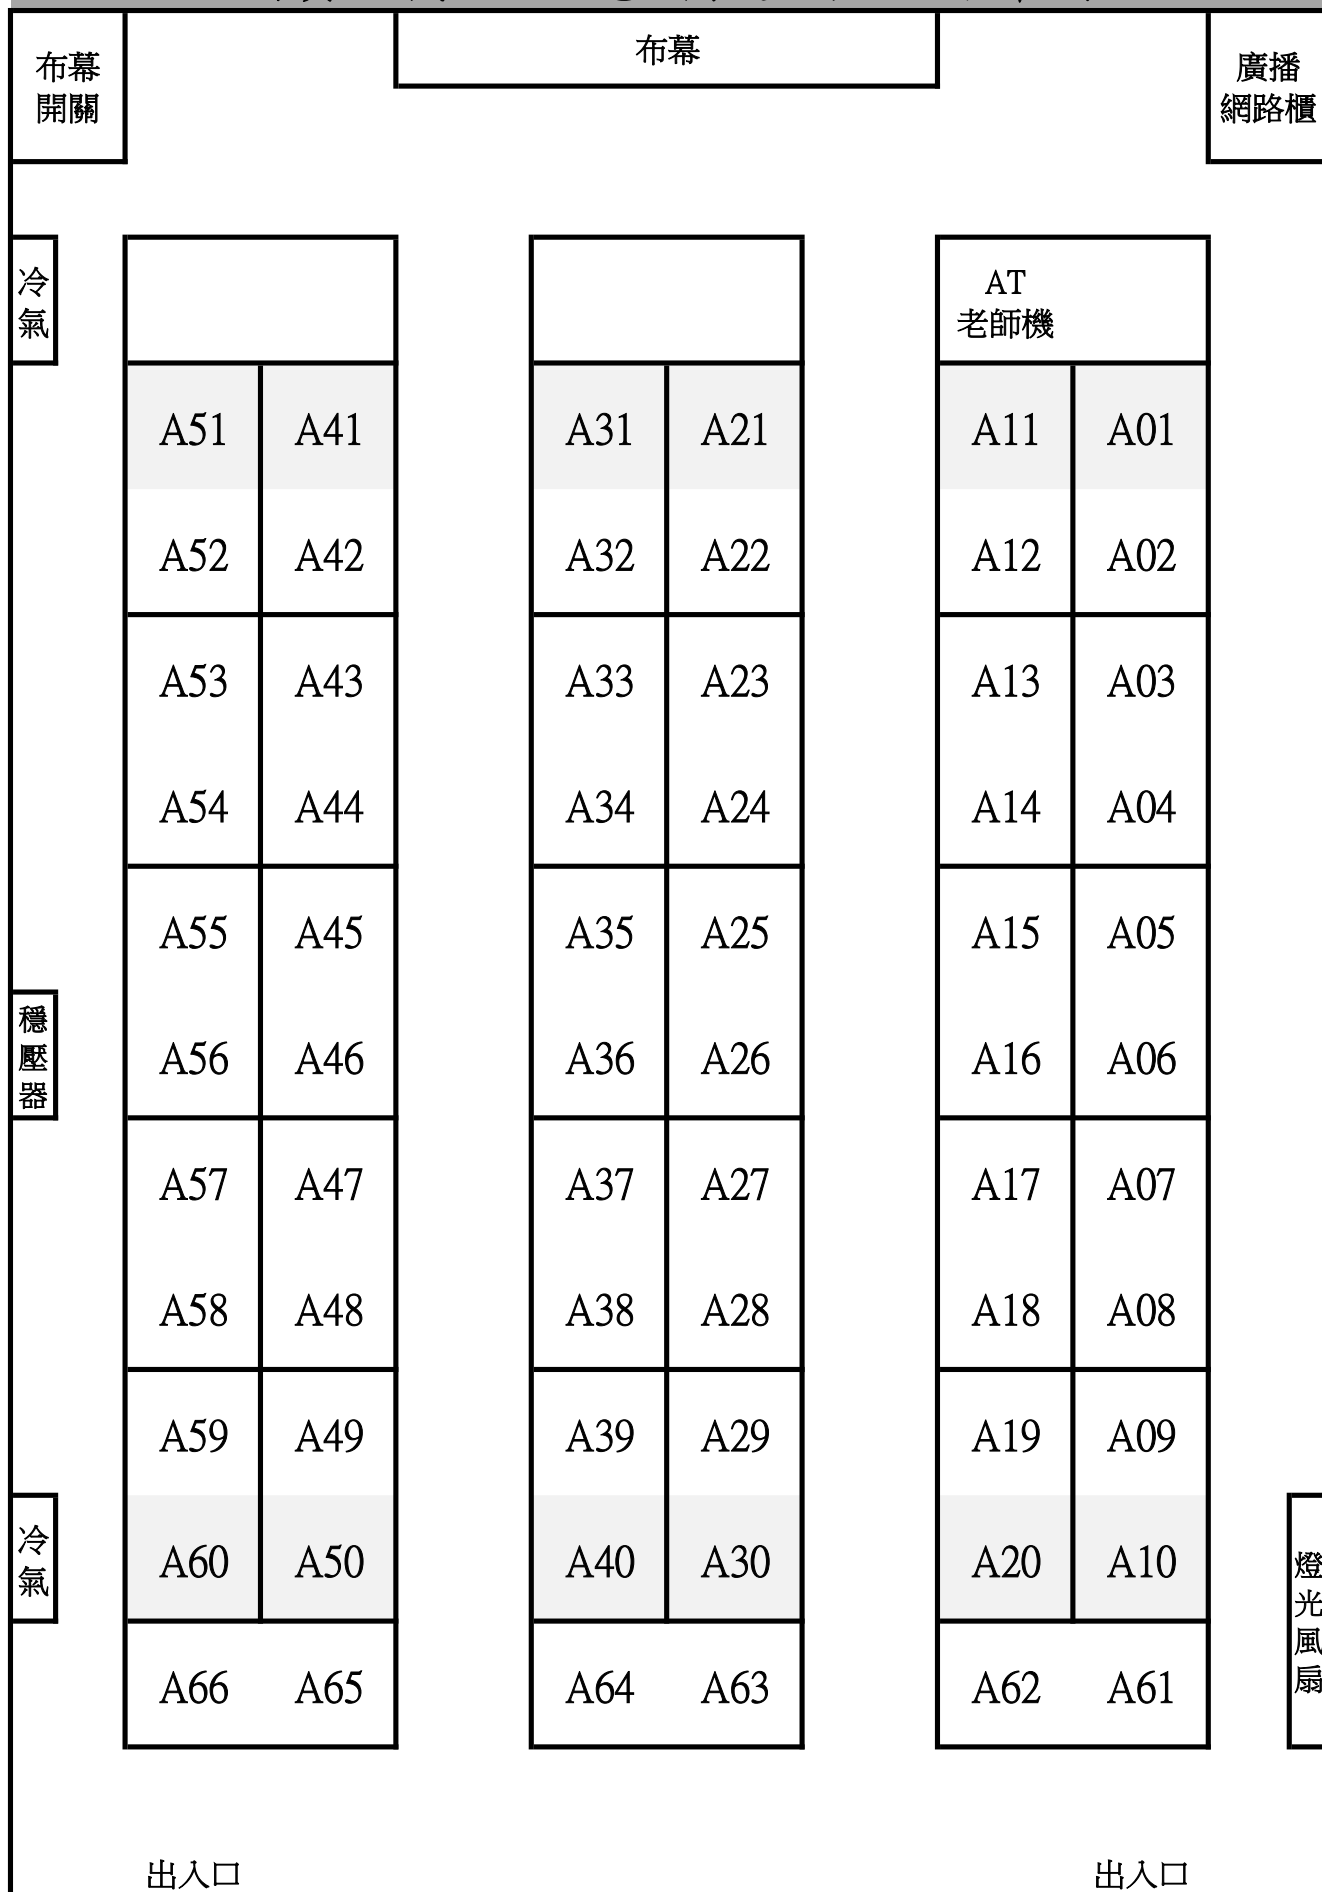

# 圖資大樓 101 電腦教室 座位分布圖

# 圖資大樓 102 電腦教室 座位分布圖

布幕  
開關

布幕

廣播  
網路櫃

冷氣

B51	B41
B52	B42
B53	B43
B54	B44
B55	B45
B56	B46
B57	B47
B58	B48
B59	B49
B60	B50
B66	B65

B31	B21
B32	B22
B33	B23
B34	B24
B35	B25
B36	B26
B37	B27
B38	B28
B39	B29
B40	B30
B64	B63